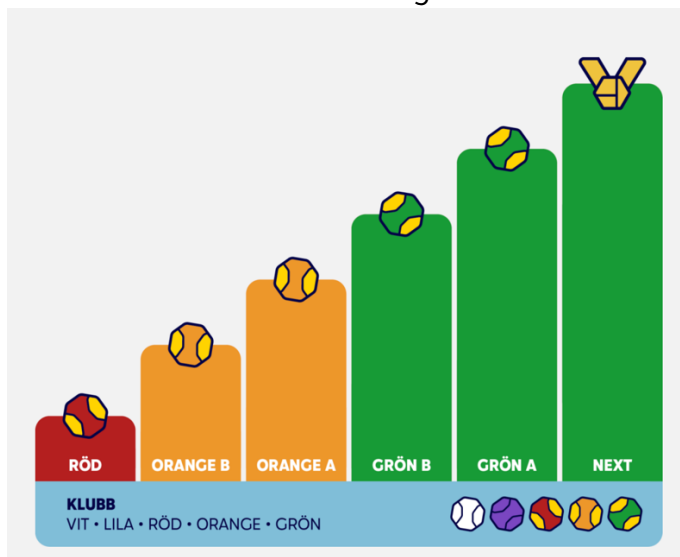

- Samtliga matcher spelas i bäst av tre korta set (start 2-2) med no-ad och avgörande MTB till 10. Sidbyte och vila endast efter set.
- Dubbelklasser spelas i cupform med tröstlottning.
- Inga deltagarbegränsningar skall användas
- Samtliga arrangörer som arrangerar 11-årsklasser och/eller 12-årsklasser skall arrangera Next i samma tävling.

Sanktionsansökan för Next görs via den vanliga sanktionsansökan. Här finns klasser med benämningen Next som kan väljas.

Nedan en översigtsbild av samtliga klasser i ROG-touren:

ABC-klasser

ABC-klasser 12 år eller yngre korrigeras till AB-klasser där C-klasser med grön boll utgår och istället ersätts av Next.

Mer information

Mer information om sanktionsansökningar finns här:

<https://www.tennis.se/tavlingar/arrangera-tavling/soka-sanktion/>

Kontaktuppgifter

E-mail: tavling@tennis.se

Telefon: 010-444 04 19